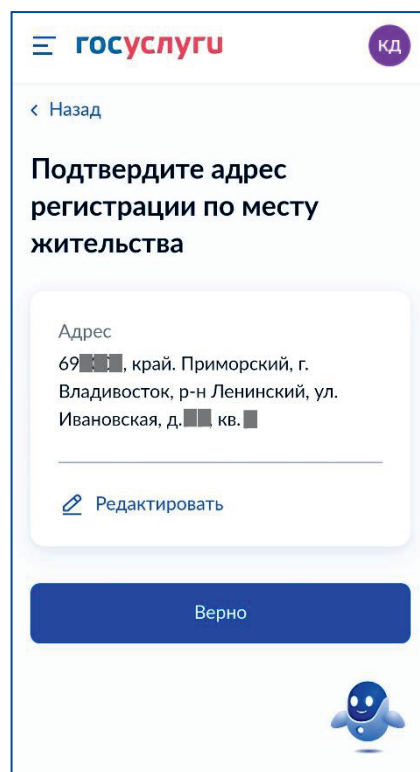

Рис. 2.1. Мобильная версия сайта

Рис. 2.2. Десктопная версия сайта

ПОШАГОВАЯ ИНСТРУКЦИЯ, КОТОРАЯ ПОМОЖЕТ ВЫБРАТЬ УЧАСТКОВУЮ ИЗБИРАТЕЛЬНУЮ КОМИССИЮ НА ВЫБОРАХ ПРЕЗИДЕНТА РОССИЙСКОЙ ФЕДЕРАЦИИ

Шаг 3

Затем на следующей странице нажмите на клавишу «Начать»(рис. 3.1; рис. 3.2).

Рис. 3.1. Мобильная версия сайта

Рис. 3.2. Desktopная версия сайта

ПОШАГОВАЯ ИНСТРУКЦИЯ, КОТОРАЯ ПОМОЖЕТ ВЫБРАТЬ УЧАСТКОВУЮ ИЗБИРАТЕЛЬНУЮ КОМИССИЮ НА ВЫБОРАХ ПРЕЗИДЕНТА РОССИЙСКОЙ ФЕДЕРАЦИИ

Шаг 4

Вам будет предложено подтвердить ваш адрес по прописке. Если всё верно, нажмите клавишу «Верно»(рис. 4.1; рис. 4.2).

Рис. 4.1. Мобильная версия сайта

Рис. 4.2. Desktopная версия сайта

ПОШАГОВАЯ ИНСТРУКЦИЯ, КОТОРАЯ ПОМОЖЕТ ВЫБРАТЬ УЧАСТКОВУЮ ИЗБИРАТЕЛЬНУЮ КОМИССИЮ НА ВЫБОРАХ ПРЕЗИДЕНТА РОССИЙСКОЙ ФЕДЕРАЦИИ

Шаг 5

Затем вам будет предложено подтвердить правильность ваших паспортных данных. Так же нажмите **«Верно»**(рис. 5.1; рис. 5.2).

The screenshot shows a desktop interface for verifying passport data. At the top left is a back arrow and the text "Назад". The main heading is "Проверьте корректность паспортных данных". Below this, the user's name is displayed as "Петрович". The form contains the following fields: