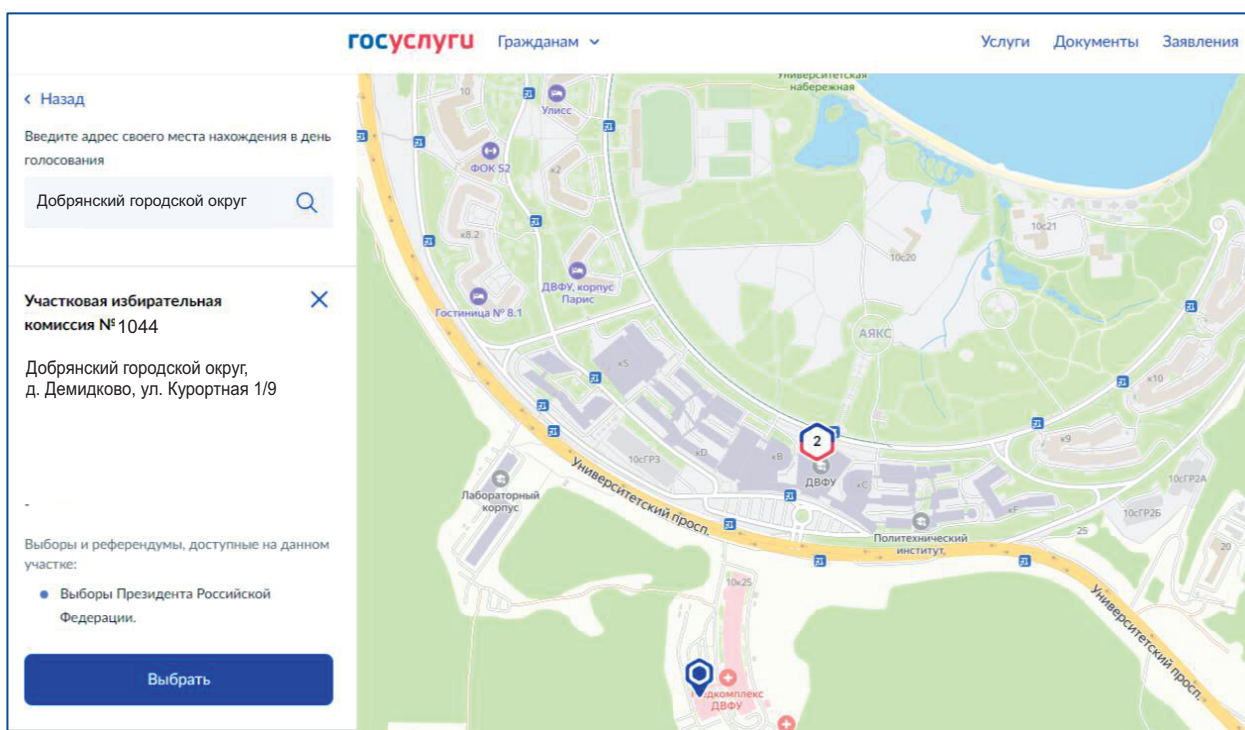

Выберите УИК, который вам подходит, после чего фигурка УИКа станет красной, а слева выбранный УИК будет выделен чёрным, и появится синяя кнопка **«Выбрать»**(рис. 8.3; рис. 8.4). Если это тот УИК, который вам нужен, нажмите на эту кнопку.

Рис. 8.3. Мобильная версия сайта

Рис. 8.4. Desktopная версия сайта

ПОШАГОВАЯ ИНСТРУКЦИЯ, КОТОРАЯ ПОМОЖЕТ ВЫБРАТЬ УЧАСТКОВУЮ ИЗБИРАТЕЛЬНУЮ КОМИССИЮ НА ВЫБОРАХ ПРЕЗИДЕНТА РОССИЙСКОЙ ФЕДЕРАЦИИ

Шаг 9

Портал покажет вам следующую страницу, где ещё раз будет указан номер и адрес выбранного вами УИКа, будет предложено поставить 2 галочки в полях уведомлений (рис. 9.1; рис. 9.2). Необходимо поставить галочки и нажать **«Получить код»**

The desktop version of the website features a navigation bar with 'Услуги', 'Документы', and 'Заявления'. A 'Назад' button is located at the top left. The main heading is 'Подтвердите актуальность указанных вами данных'. Below this, a box titled 'Выбранный избирательный участок' displays 'Участковая избирательная комиссия №1044' and the address: 'Добрянский городской округ, д. Демидково, ул. Курортная 1/9'. Two checkboxes are present: the first is checked and relates to the registration address (69, Primorsky Krai, Vladivostok, Tereshkova St, kv. 1), and the second is also checked and relates to the notification of inclusion in the list of voters. A note at the bottom states that sending the application to the Federal Election Commission of Russia is confirmed by entering an SMS code. A blue button labeled 'Получить код' is positioned at the bottom center.