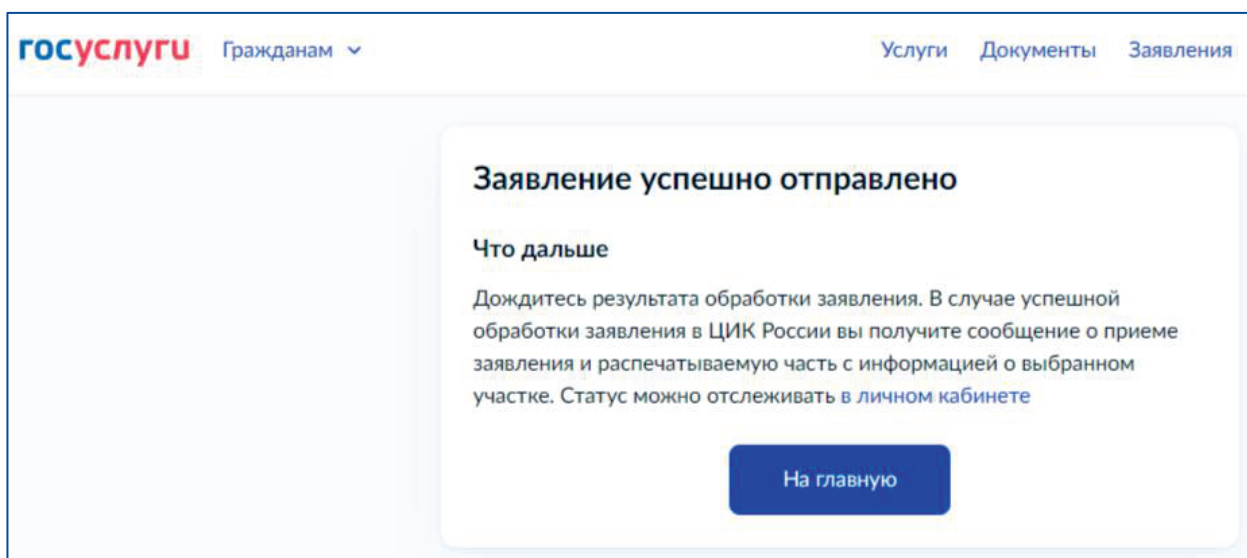

Рис. 11.2. Десктопная версия сайта