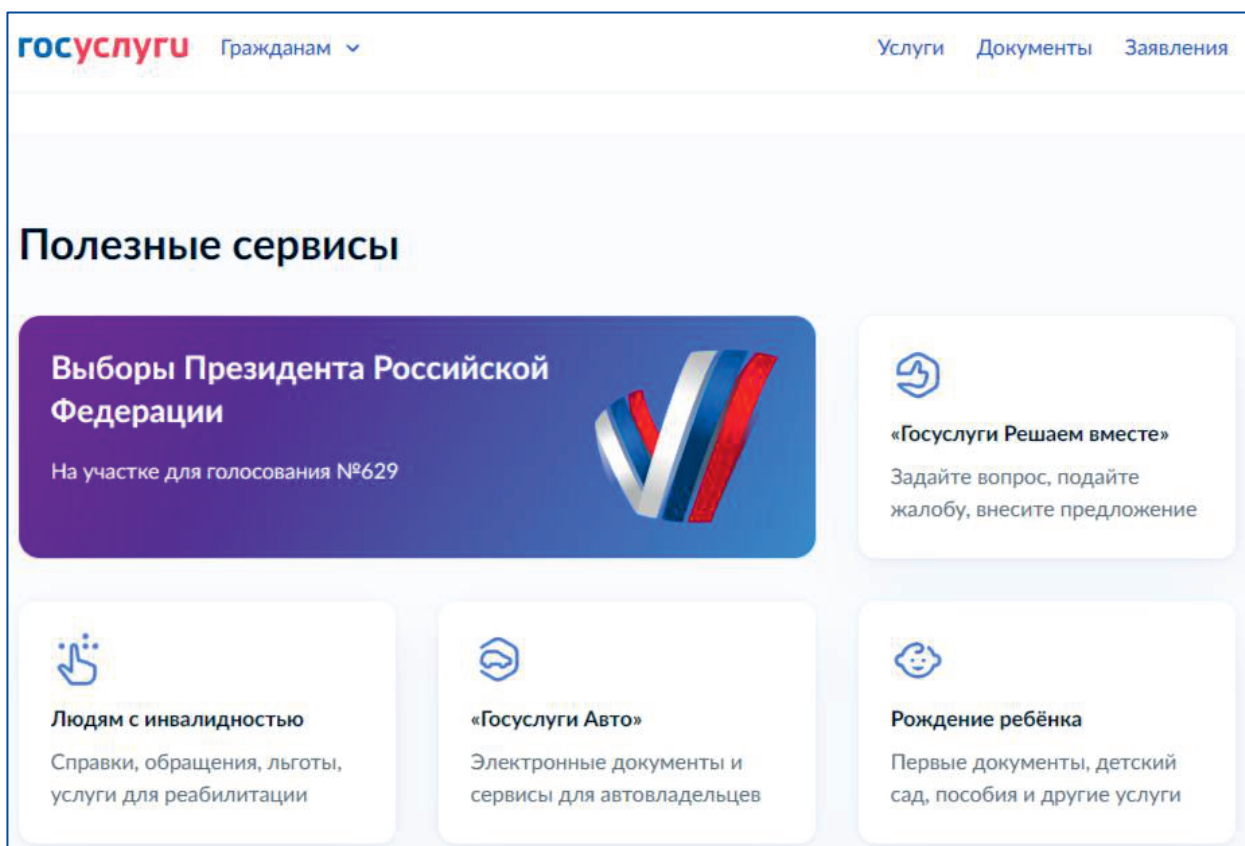

ПОШАГОВАЯ ИНСТРУКЦИЯ, КОТОРАЯ ПОМОЖЕТ ВЫБРАТЬ УЧАСТКОВУЮ ИЗБИРАТЕЛЬНУЮ КОМИССИЮ НА ВЫБОРАХ ПРЕЗИДЕНТА РОССИЙСКОЙ ФЕДЕРАЦИИ

Шаг 1

Необходимо зайти на портал «Госуслуги» и ввести свой логин и пароль. Спустившись немного вниз, прямо на первой странице сайта вы увидите баннер «Выборы Президента Российской Федерации»(рис. 1.1; рис. 1.2).

Рис. 1.1. Мобильная версия сайта

Рис. 1.2. Десктопная версия сайта

ПОШАГОВАЯ ИНСТРУКЦИЯ, КОТОРАЯ ПОМОЖЕТ ВЫБРАТЬ УЧАСТКОВУЮ ИЗБИРАТЕЛЬНУЮ КОМИССИЮ НА ВЫБОРАХ ПРЕЗИДЕНТА РОССИЙСКОЙ ФЕДЕРАЦИИ

Шаг 2

Нажав на баннер «Выборы Президента Российской Федерации», вы попадаете на следующую страницу, где в разделе **«Удобный избирательный участок»** вам нужно нажать активную надпись **«Выбрать участок»** (выделена голубым цветом) (рис. 2.1; рис. 2.2).

Рис. 2.1. Мобильная версия сайта

Рис. 2.2. Десктопная версия сайта

ПОШАГОВАЯ ИНСТРУКЦИЯ, КОТОРАЯ ПОМОЖЕТ ВЫБРАТЬ УЧАСТКОВУЮ ИЗБИРАТЕЛЬНУЮ КОМИССИЮ НА ВЫБОРАХ ПРЕЗИДЕНТА РОССИЙСКОЙ ФЕДЕРАЦИИ

Шаг 3

Затем на следующей странице нажмите на клавишу «Начать»(рис. 3.1; рис. 3.2).