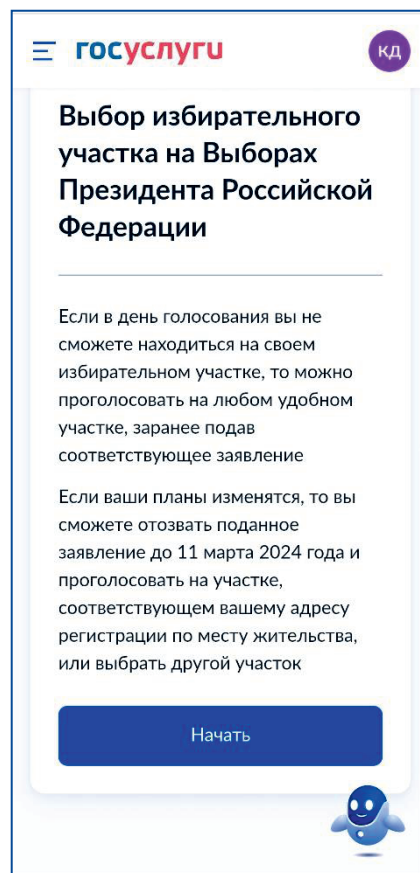

Рис. 1.1. Мобильная версия сайта

Рис. 1.2. Десктопная версия сайта

ПОШАГОВАЯ ИНСТРУКЦИЯ, КОТОРАЯ ПОМОЖЕТ ВЫБРАТЬ УЧАСТКОВУЮ ИЗБИРАТЕЛЬНУЮ КОМИССИЮ НА ВЫБОРАХ ПРЕЗИДЕНТА РОССИЙСКОЙ ФЕДЕРАЦИИ

Шаг 2

Нажав на баннер «Выборы Президента Российской Федерации», вы попадаете на следующую страницу, где в разделе **«Удобный избирательный участок»** вам нужно нажать активную надпись **«Выбрать участок»** (выделена голубым цветом) (рис. 2.1; рис. 2.2).

Рис. 2.1. Мобильная версия сайта

Рис. 2.2. Десктопная версия сайта

ПОШАГОВАЯ ИНСТРУКЦИЯ, КОТОРАЯ ПОМОЖЕТ ВЫБРАТЬ УЧАСТКОВУЮ ИЗБИРАТЕЛЬНУЮ КОМИССИЮ НА ВЫБОРАХ ПРЕЗИДЕНТА РОССИЙСКОЙ ФЕДЕРАЦИИ

Шаг 3

Затем на следующей странице нажмите на клавишу «Начать»(рис. 3.1; рис. 3.2).

Рис. 3.1. Мобильная версия сайта

Рис. 3.2. Desktopная версия сайта

ПОШАГОВАЯ ИНСТРУКЦИЯ, КОТОРАЯ ПОМОЖЕТ ВЫБРАТЬ УЧАСТКОВУЮ ИЗБИРАТЕЛЬНУЮ КОМИССИЮ НА ВЫБОРАХ ПРЕЗИДЕНТА РОССИЙСКОЙ ФЕДЕРАЦИИ

Шаг 4

Вам будет предложено подтвердить ваш адрес по прописке. Если всё верно, нажмите клавишу «Верно»(рис. 4.1; рис. 4.2).