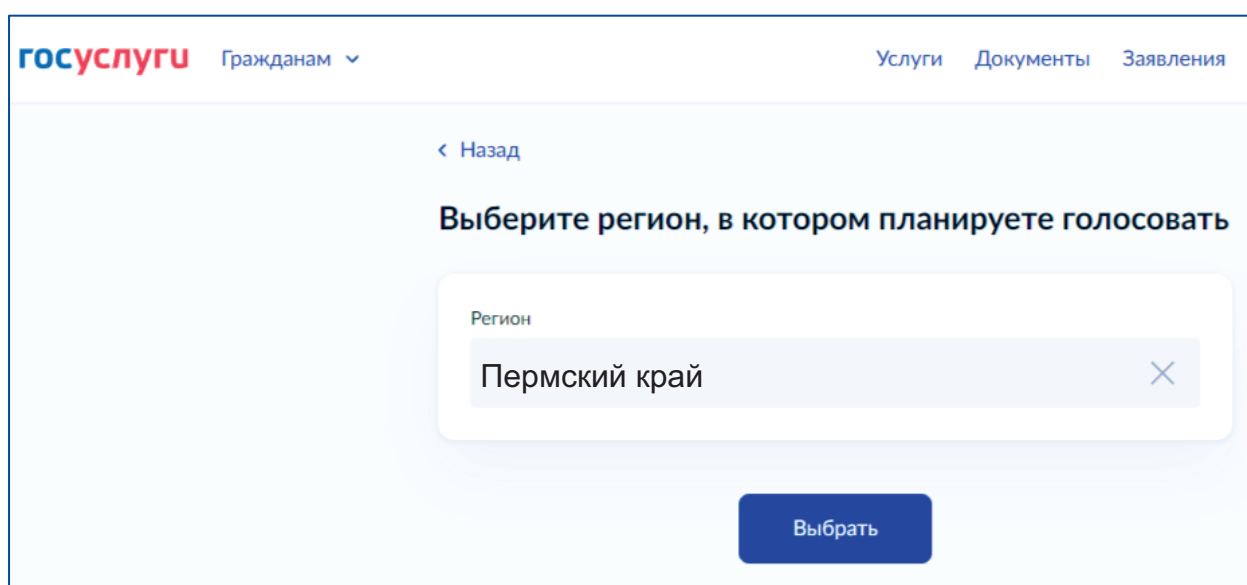

Рис. 6.1. Мобильная версия сайта

Рис. 6.2. Десктопная версия сайта

ПОШАГОВАЯ ИНСТРУКЦИЯ, КОТОРАЯ ПОМОЖЕТ ВЫБРАТЬ УЧАСТКОВУЮ ИЗБИРАТЕЛЬНУЮ КОМИССИЮ НА ВЫБОРАХ ПРЕЗИДЕНТА РОССИЙСКОЙ ФЕДЕРАЦИИ

Шаг 7

Затем вас попросят выбрать регион, где вы хотите проголосовать в день голосования (рис. 7.1; рис. 7.2). Портал сам предложит названия, как вы только начнёте вводить текст.

Рис. 7.1. Мобильная версия сайта

Рис. 7.2. Десктопная версия сайта

ПОШАГОВАЯ ИНСТРУКЦИЯ, КОТОРАЯ ПОМОЖЕТ ВЫБРАТЬ УЧАСТКОВУЮ ИЗБИРАТЕЛЬНУЮ КОМИССИЮ НА ВЫБОРАХ ПРЕЗИДЕНТА РОССИЙСКОЙ ФЕДЕРАЦИИ

Шаг 8

Далее нужно ввести адрес того места, где вы хотите проголосовать. Портал «Госуслуги» предложит карту с указанием всех УИКов, которые есть рядом (рис. 8.1; рис. 8.2). Сами УИКи обозначены синими значками. Слева будут их адреса.

В Демидково будет работать:

- УИК №1044

Рис. 8.1. Мобильная версия сайта

Рис. 8.2. Десктопная версия сайта

ПОШАГОВАЯ ИНСТРУКЦИЯ, КОТОРАЯ ПОМОЖЕТ ВЫБРАТЬ УЧАСТКОВУЮ ИЗБИРАТЕЛЬНУЮ КОМИССИЮ НА ВЫБОРАХ ПРЕЗИДЕНТА РОССИЙСКОЙ ФЕДЕРАЦИИ

Выберите УИК, который вам подходит, после чего фигурка УИКа станет красной, а слева выбранный УИК будет выделен чёрным, и появится синяя кнопка **«Выбрать»**(рис. 8.3; рис. 8.4). Если это тот УИК, который вам нужен, нажмите на эту кнопку.