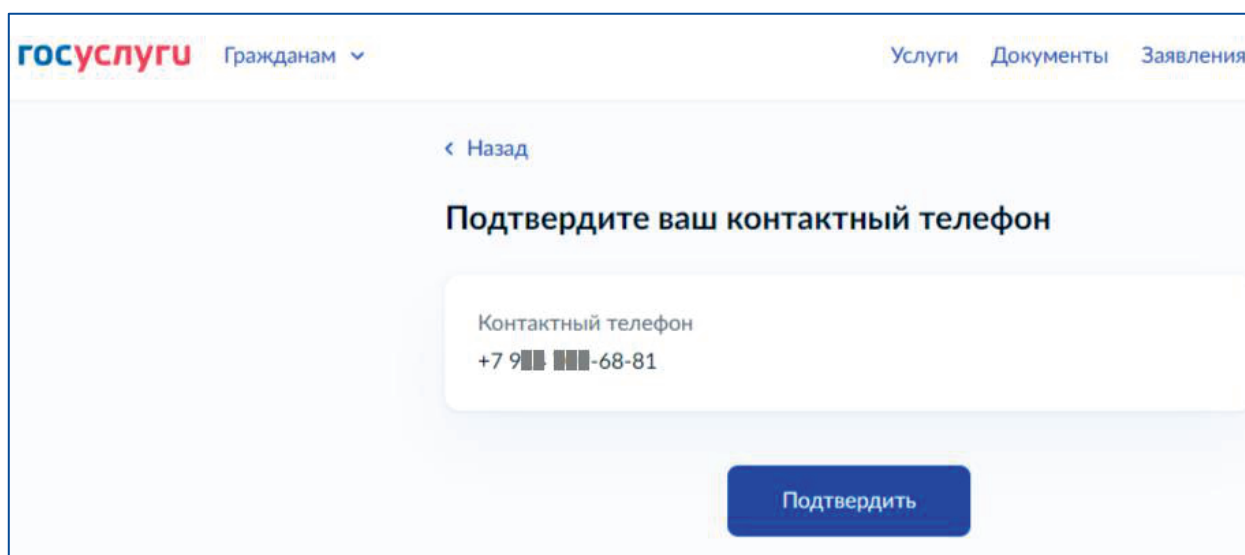

Рис. 6.1. Мобильная версия сайта

Рис. 6.2. Десктопная версия сайта

ПОШАГОВАЯ ИНСТРУКЦИЯ, КОТОРАЯ ПОМОЖЕТ ВЫБРАТЬ УЧАСТКОВУЮ ИЗБИРАТЕЛЬНУЮ КОМИССИЮ НА ВЫБОРАХ ПРЕЗИДЕНТА РОССИЙСКОЙ ФЕДЕРАЦИИ

Шаг 7

Затем вас попросят выбрать регион, где вы хотите проголосовать в день голосования (рис. 7.1; рис. 7.2). Портал сам предложит названия, как вы только начнёте вводить текст.

Рис. 7.1. Мобильная версия сайта

Рис. 7.2. Десктопная версия сайта

ПОШАГОВАЯ ИНСТРУКЦИЯ, КОТОРАЯ ПОМОЖЕТ ВЫБРАТЬ УЧАСТКОВУЮ ИЗБИРАТЕЛЬНУЮ КОМИССИЮ НА ВЫБОРАХ ПРЕЗИДЕНТА РОССИЙСКОЙ ФЕДЕРАЦИИ

Шаг 8

Далее нужно ввести адрес того места, где вы хотите проголосовать. Портал «Госуслуги» предложит карту с указанием всех УИКов, которые есть рядом (рис. 8.1; рис. 8.2). Сами УИКи обозначены синими значками. Слева будут их адреса.