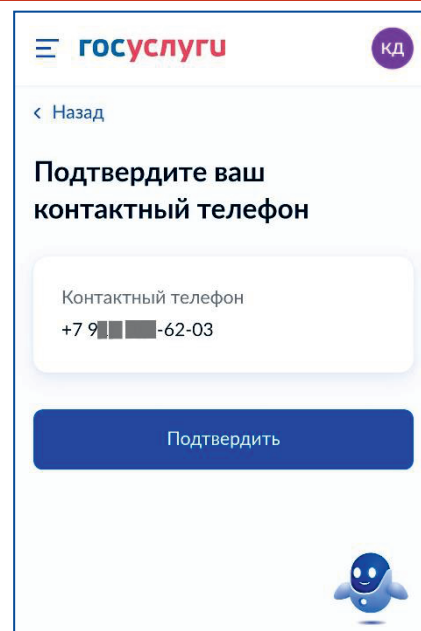

Рис. 5.1. Десктопная версия сайта

The screenshot shows a mobile interface for verifying passport data. At the top left is a back arrow and the text "Назад". The main heading is "Проверьте корректность паспортных данных". Below this, the user's name is displayed as "Андреевич". The form contains the following fields:

Рис. 5.2. Мобильная версия сайта

ПОШАГОВАЯ ИНСТРУКЦИЯ, КОТОРАЯ ПОМОЖЕТ ВЫБРАТЬ УЧАСТКОВУЮ ИЗБИРАТЕЛЬНУЮ КОМИССИЮ НА ВЫБОРАХ ПРЕЗИДЕНТА РОССИЙСКОЙ ФЕДЕРАЦИИ

Шаг 6

Далее вам предложат подтвердить правильность вашего мобильного телефона (рис. 6.1; рис. 6.2). Важно, чтобы это был реально работающий у вас телефон, ведь в дальнейшем на него придёт код подтверждения.

Рис. 6.1. Мобильная версия сайта

Рис. 6.2. Десктопная версия сайта

ПОШАГОВАЯ ИНСТРУКЦИЯ, КОТОРАЯ ПОМОЖЕТ ВЫБРАТЬ УЧАСТКОВУЮ ИЗБИРАТЕЛЬНУЮ КОМИССИЮ НА ВЫБОРАХ ПРЕЗИДЕНТА РОССИЙСКОЙ ФЕДЕРАЦИИ

Шаг 7

Затем вас попросят выбрать регион, где вы хотите проголосовать в день голосования (рис. 7.1; рис. 7.2). Портал сам предложит названия, как вы только начнёте вводить текст.