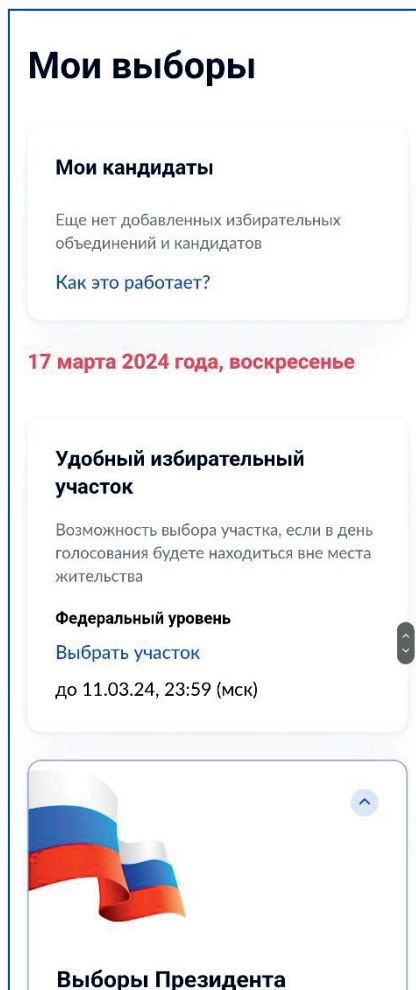

ПОШАГОВАЯ ИНСТРУКЦИЯ, КОТОРАЯ ПОМОЖЕТ ВЫБРАТЬ УЧАСТКОВУЮ ИЗБИРАТЕЛЬНУЮ КОМИССИЮ НА ВЫБОРАХ ПРЕЗИДЕНТА РОССИЙСКОЙ ФЕДЕРАЦИИ

Шаг 1

Необходимо зайти на портал «Госуслуги» и ввести свой логин и пароль. Спустившись немного вниз, прямо на первой странице сайта вы увидите баннер «Выборы Президента Российской Федерации»(рис. 1.1; рис. 1.2).

Рис. 1.1. Мобильная версия сайта

Рис. 1.2. Десктопная версия сайта

ПОШАГОВАЯ ИНСТРУКЦИЯ, КОТОРАЯ ПОМОЖЕТ ВЫБРАТЬ УЧАСТКОВУЮ ИЗБИРАТЕЛЬНУЮ КОМИССИЮ НА ВЫБОРАХ ПРЕЗИДЕНТА РОССИЙСКОЙ ФЕДЕРАЦИИ

Шаг 2

Нажав на баннер «Выборы Президента Российской Федерации», вы попадаете на следующую страницу, где в разделе **«Удобный избирательный участок»** вам нужно нажать активную надпись **«Выбрать участок»** (выделена голубым цветом) (рис. 2.1; рис. 2.2).

Рис. 2.1. Мобильная версия сайта

Рис. 2.2. Десктопная версия сайта

ПОШАГОВАЯ ИНСТРУКЦИЯ, КОТОРАЯ ПОМОЖЕТ ВЫБРАТЬ УЧАСТКОВУЮ ИЗБИРАТЕЛЬНУЮ КОМИССИЮ НА ВЫБОРАХ ПРЕЗИДЕНТА РОССИЙСКОЙ ФЕДЕРАЦИИ

Шаг 3

Затем на следующей странице нажмите на клавишу «Начать»(рис. 3.1; рис. 3.2).