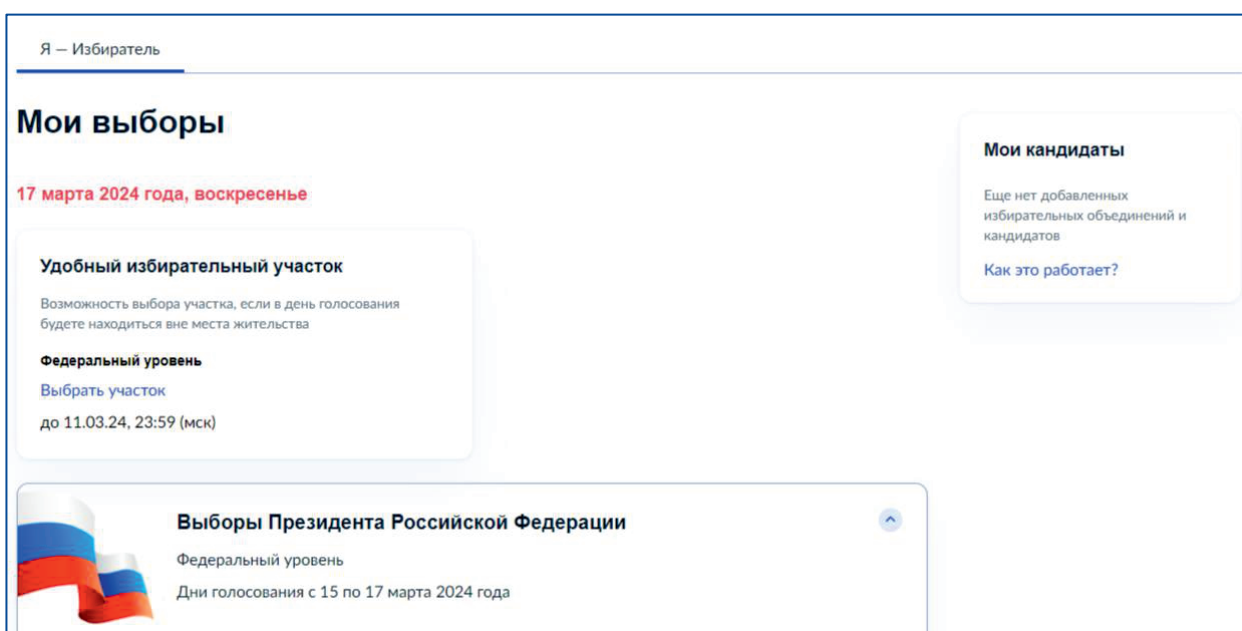

Рис. 1.1. Мобильная версия сайта

Рис. 1.2. Десктопная версия сайта

ПОШАГОВАЯ ИНСТРУКЦИЯ, КОТОРАЯ ПОМОЖЕТ ВЫБРАТЬ УЧАСТКОВУЮ ИЗБИРАТЕЛЬНУЮ КОМИССИЮ НА ВЫБОРАХ ПРЕЗИДЕНТА РОССИЙСКОЙ ФЕДЕРАЦИИ

Шаг 2

Нажав на баннер «Выборы Президента Российской Федерации», вы попадаете на следующую страницу, где в разделе **«Удобный избирательный участок»** вам нужно нажать активную надпись **«Выбрать участок»** (выделена голубым цветом) (рис. 2.1; рис. 2.2).

Рис. 2.1. Мобильная версия сайта

Рис. 2.2. Десктопная версия сайта

ПОШАГОВАЯ ИНСТРУКЦИЯ, КОТОРАЯ ПОМОЖЕТ ВЫБРАТЬ УЧАСТКОВУЮ ИЗБИРАТЕЛЬНУЮ КОМИССИЮ НА ВЫБОРАХ ПРЕЗИДЕНТА РОССИЙСКОЙ ФЕДЕРАЦИИ

Шаг 3

Затем на следующей странице нажмите на клавишу «Начать»(рис. 3.1; рис. 3.2).

Рис. 3.1. Мобильная версия сайта

Рис. 3.2. Desktopная версия сайта

ПОШАГОВАЯ ИНСТРУКЦИЯ, КОТОРАЯ ПОМОЖЕТ ВЫБРАТЬ УЧАСТКОВУЮ ИЗБИРАТЕЛЬНУЮ КОМИССИЮ НА ВЫБОРАХ ПРЕЗИДЕНТА РОССИЙСКОЙ ФЕДЕРАЦИИ

Шаг 4

Вам будет предложено подтвердить ваш адрес по прописке. Если всё верно, нажмите клавишу «Верно»(рис. 4.1; рис. 4.2).