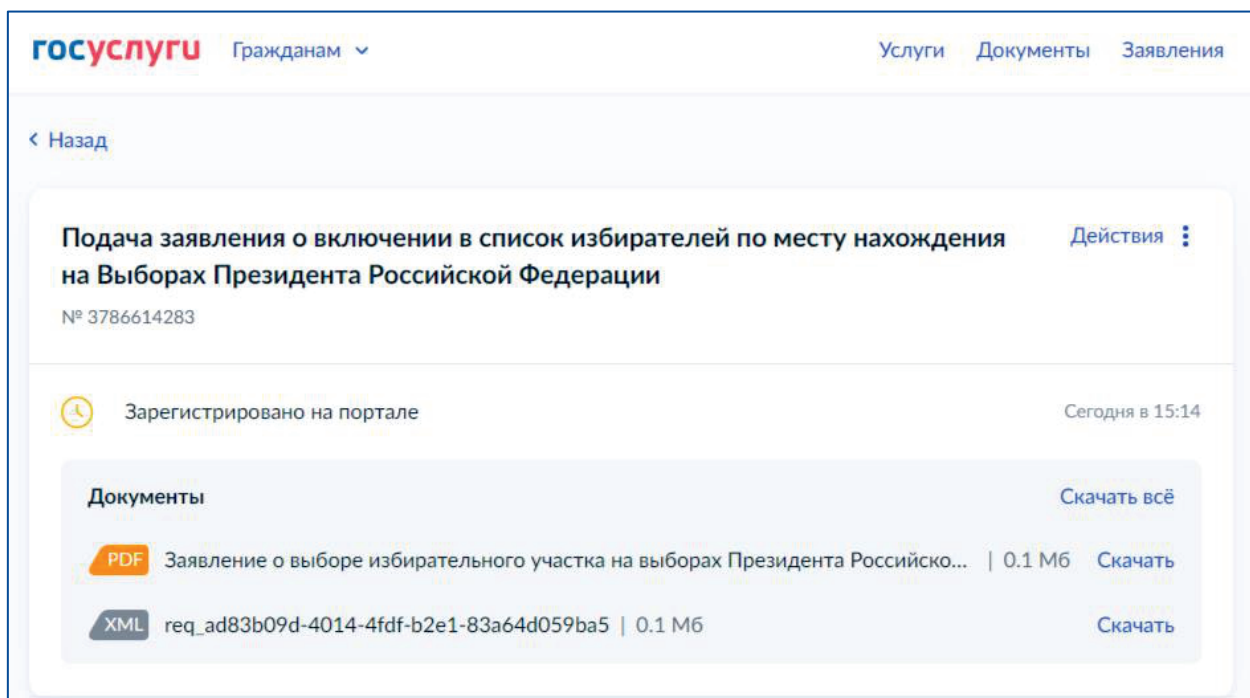

Рис. 11.3. Мобильная версия сайта

Рис. 11.4. Desktopная версия сайта

Шаг 12

С 15 по 17 марта 2024 года с 8:00 до 20:00 **с паспортом** посетить выбранный участок и проголосовать на выборах Президента Российской Федерации.