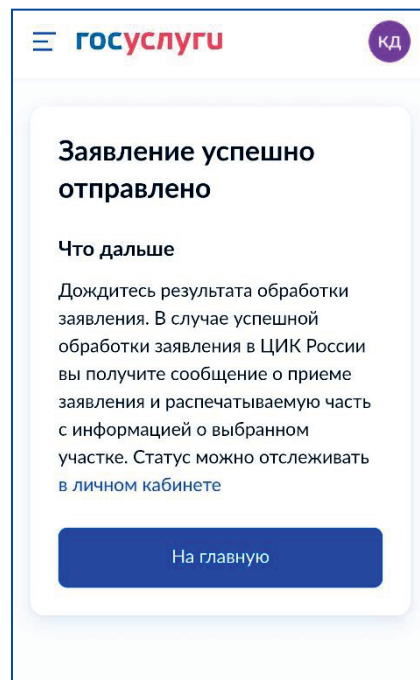

Рис. 9.1. Desktopная версия сайта

The mobile version of the website features a 'госуслуги' header with a 'КД' profile icon. A 'Назад' button is at the top left. The heading is 'Подтвердите актуальность указанных вами данных'. The 'Выбранный избирательный участок' section shows 'Участковая избирательная комиссия №1044' and the address: 'Добрянский городской округ, д. Демидково, ул. Курортная 1/9'. Two checked checkboxes are visible: the first confirms the registration address (69, Primorsky Krai, Vladivostok, Lenin St, Ivanovskaya St, kv. 1) is current and matches the passport, and the second confirms notification of inclusion in the voter list. A note indicates that sending the application to the Federal Election Commission of Russia is confirmed by an SMS code. A blue button labeled 'Получить код' is at the bottom. A blue chatbot icon is located in the bottom right corner.

Рис. 9.2. Мобильная версия сайта

ПОШАГОВАЯ ИНСТРУКЦИЯ, КОТОРАЯ ПОМОЖЕТ ВЫБРАТЬ УЧАСТКОВУЮ ИЗБИРАТЕЛЬНУЮ КОМИССИЮ НА ВЫБОРАХ ПРЕЗИДЕНТА РОССИЙСКОЙ ФЕДЕРАЦИИ

Шаг 11

Если всё будет сделано правильно, то вам будет предложено перейти на главную страницу портала! Сделайте это (рис. 11.1; рис. 11.2).