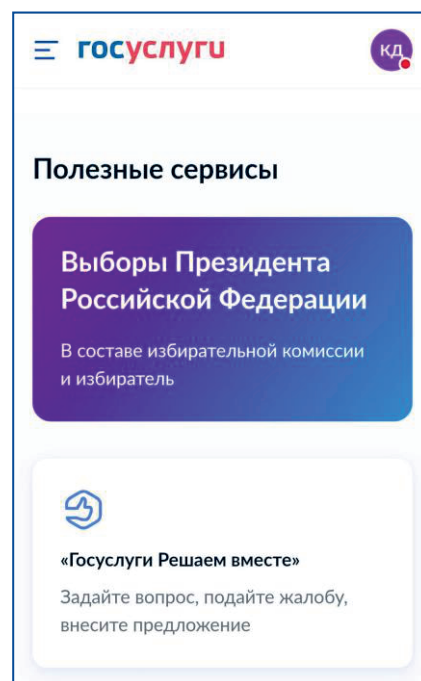

ПОШАГОВАЯ ИНСТРУКЦИЯ, КОТОРАЯ ПОМОЖЕТ ВЫБРАТЬ УЧАСТКОВУЮ ИЗБИРАТЕЛЬНУЮ КОМИССИЮ НА ВЫБОРАХ ПРЕЗИДЕНТА РОССИЙСКОЙ ФЕДЕРАЦИИ

Шаг 1

Необходимо зайти на портал «Госуслуги» и ввести свой логин и пароль. Спустившись немного вниз, прямо на первой странице сайта вы увидите баннер «Выборы Президента Российской Федерации»(рис. 1.1; рис. 1.2).

Рис. 1.1. Мобильная версия сайта

Рис. 1.2. Десктопная версия сайта

ПОШАГОВАЯ ИНСТРУКЦИЯ, КОТОРАЯ ПОМОЖЕТ ВЫБРАТЬ УЧАСТКОВУЮ ИЗБИРАТЕЛЬНУЮ КОМИССИЮ НА ВЫБОРАХ ПРЕЗИДЕНТА РОССИЙСКОЙ ФЕДЕРАЦИИ

Шаг 2

Нажав на баннер «Выборы Президента Российской Федерации», вы попадаете на следующую страницу, где в разделе **«Удобный избирательный участок»** вам нужно нажать активную надпись **«Выбрать участок»** (выделена голубым цветом) (рис. 2.1; рис. 2.2).