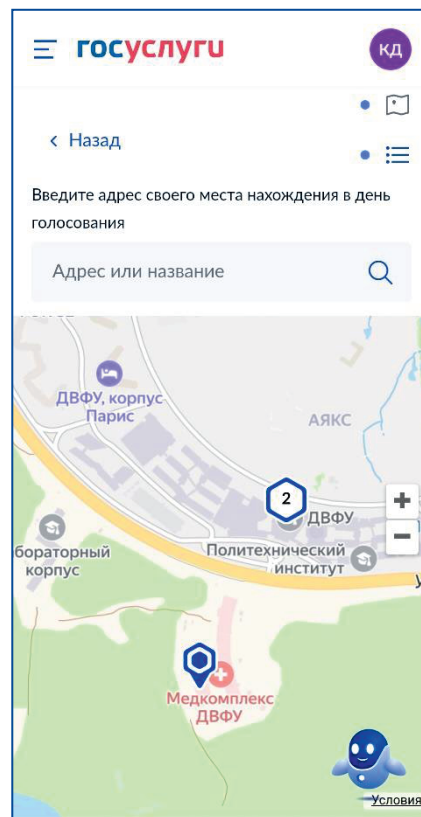

Рис. 7.1. Мобильная версия сайта

Рис. 7.2. Десктопная версия сайта

ПОШАГОВАЯ ИНСТРУКЦИЯ, КОТОРАЯ ПОМОЖЕТ ВЫБРАТЬ УЧАСТКОВУЮ ИЗБИРАТЕЛЬНУЮ КОМИССИЮ НА ВЫБОРАХ ПРЕЗИДЕНТА РОССИЙСКОЙ ФЕДЕРАЦИИ

Шаг 8

Далее нужно ввести адрес того места, где вы хотите проголосовать. Портал «Госуслуги» предложит карту с указанием всех УИКов, которые есть рядом (рис. 8.1; рис. 8.2). Сами УИКи обозначены синими значками. Слева будут их адреса.

В Демидково будет работать:

- УИК №1044

Рис. 8.1. Мобильная версия сайта

Рис. 8.2. Десктопная версия сайта

ПОШАГОВАЯ ИНСТРУКЦИЯ, КОТОРАЯ ПОМОЖЕТ ВЫБРАТЬ УЧАСТКОВУЮ ИЗБИРАТЕЛЬНУЮ КОМИССИЮ НА ВЫБОРАХ ПРЕЗИДЕНТА РОССИЙСКОЙ ФЕДЕРАЦИИ

Выберите УИК, который вам подходит, после чего фигурка УИКа станет красной, а слева выбранный УИК будет выделен чёрным, и появится синяя кнопка **«Выбрать»**(рис. 8.3; рис. 8.4). Если это тот УИК, который вам нужен, нажмите на эту кнопку.