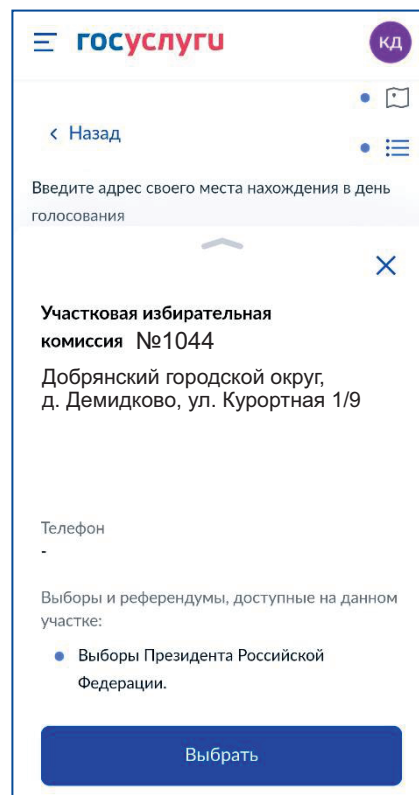

Выберите УИК, который вам подходит, после чего фигурка УИКа станет красной, а слева выбранный УИК будет выделен чёрным, и появится синяя кнопка **«Выбрать»**(рис. 8.3; рис. 8.4). Если это тот УИК, который вам нужен, нажмите на эту кнопку.

Рис. 8.3. Мобильная версия сайта

Рис. 8.4. Desktopная версия сайта

ПОШАГОВАЯ ИНСТРУКЦИЯ, КОТОРАЯ ПОМОЖЕТ ВЫБРАТЬ УЧАСТКОВУЮ ИЗБИРАТЕЛЬНУЮ КОМИССИЮ НА ВЫБОРАХ ПРЕЗИДЕНТА РОССИЙСКОЙ ФЕДЕРАЦИИ

Шаг 9

Портал покажет вам следующую страницу, где ещё раз будет указан номер и адрес выбранного вами УИКа, будет предложено поставить 2 галочки в полях уведомлений (рис. 9.1; рис. 9.2). Необходимо поставить галочки и нажать **«Получить код»**