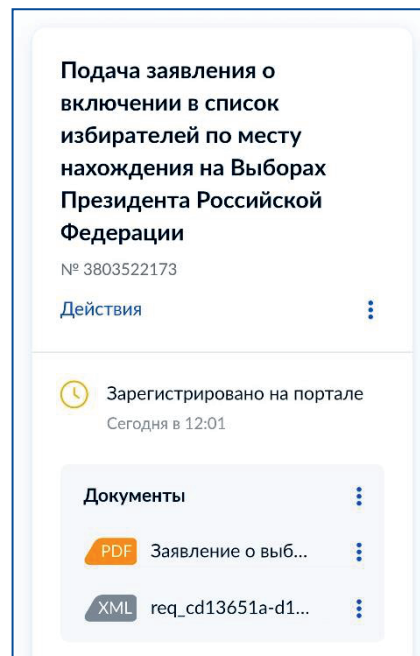

Рис. 9.1. Desktopная версия сайта

The mobile version of the website features a 'госуслуги' header with a 'КД' profile icon. A 'Назад' button is at the top left. The heading is 'Подтвердите актуальность указанных вами данных'. The 'Выбранный избирательный участок' section shows 'Участковая избирательная комиссия №1044' and the address: 'Добрянский городской округ, д. Демидково, ул. Курортная 1/9'. Two checked checkboxes are visible: the first confirms the registration address (69, Primorsky Krai, Vladivostok, Lenin St, Ivanovskaya St, kv. 1) is current and matches the passport, and the second confirms notification of inclusion in the voter list. A note indicates that sending the application to the Federal Election Commission of Russia is confirmed by an SMS code. A blue button labeled 'Получить код' is at the bottom. A blue chatbot icon is located in the bottom right corner.

Рис. 9.2. Мобильная версия сайта

ПОШАГОВАЯ ИНСТРУКЦИЯ, КОТОРАЯ ПОМОЖЕТ ВЫБРАТЬ УЧАСТКОВУЮ ИЗБИРАТЕЛЬНУЮ КОМИССИЮ НА ВЫБОРАХ ПРЕЗИДЕНТА РОССИЙСКОЙ ФЕДЕРАЦИИ

Шаг 11

Если всё будет сделано правильно, то вам будет предложено перейти на главную страницу портала! Сделайте это (рис. 11.1; рис. 11.2).

Рис. 11.1. Мобильная версия сайта

Рис. 11.2. Десктопная версия сайта

ПОШАГОВАЯ ИНСТРУКЦИЯ, КОТОРАЯ ПОМОЖЕТ ВЫБРАТЬ УЧАСТКОВУЮ ИЗБИРАТЕЛЬНУЮ КОМИССИЮ НА ВЫБОРАХ ПРЕЗИДЕНТА РОССИЙСКОЙ ФЕДЕРАЦИИ

Тут вы сможете скачать себе информацию о смене УИКа в формате ПДФ и сохранить, чтобы не забыть новый адрес и номер УИКа и показать этот документ в комиссии в день голосования (рис. 11.3; рис. 11.4). Это не обязательно, но очень желательно!

Рис. 11.3. Мобильная версия сайта

Рис. 11.4. Desktopная версия сайта

Шаг 12

С 15 по 17 марта 2024 года с 8:00 до 20:00 **с паспортом** посетить выбранный участок и проголосовать на выборах Президента Российской Федерации.