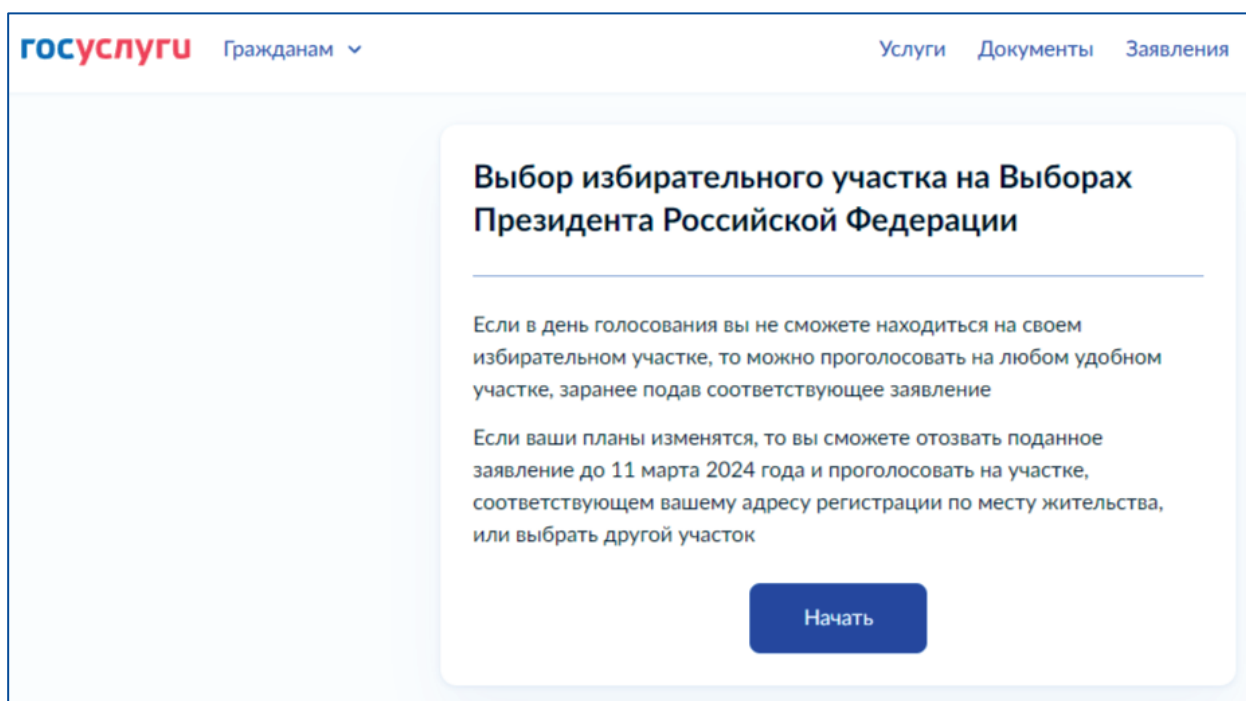

Рис. 3.1. Мобильная версия сайта

Рис. 3.2. Desktopная версия сайта

ПОШАГОВАЯ ИНСТРУКЦИЯ, КОТОРАЯ ПОМОЖЕТ ВЫБРАТЬ УЧАСТКОВУЮ ИЗБИРАТЕЛЬНУЮ КОМИССИЮ НА ВЫБОРАХ ПРЕЗИДЕНТА РОССИЙСКОЙ ФЕДЕРАЦИИ

Шаг 4

Вам будет предложено подтвердить ваш адрес по прописке. Если всё верно, нажмите клавишу «Верно»(рис. 4.1; рис. 4.2).