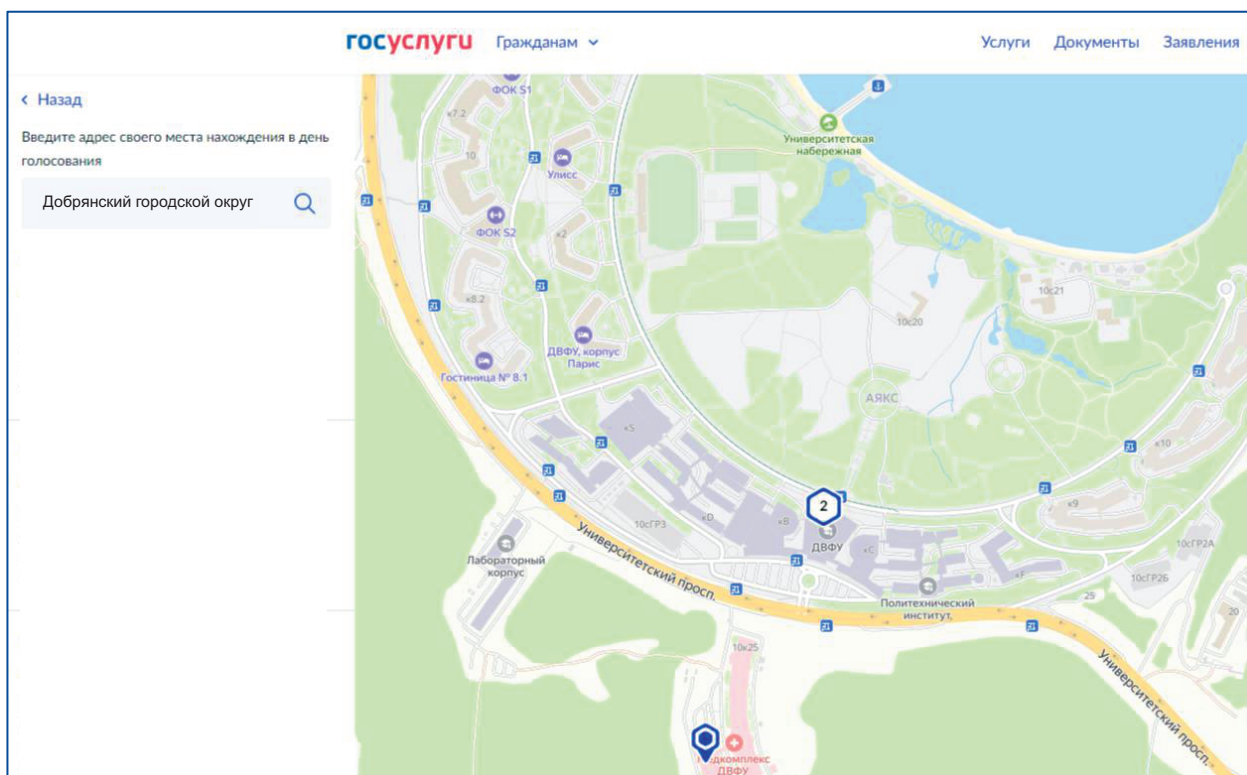

Рис. 7.1. Мобильная версия сайта

Рис. 7.2. Десктопная версия сайта

ПОШАГОВАЯ ИНСТРУКЦИЯ, КОТОРАЯ ПОМОЖЕТ ВЫБРАТЬ УЧАСТКОВУЮ ИЗБИРАТЕЛЬНУЮ КОМИССИЮ НА ВЫБОРАХ ПРЕЗИДЕНТА РОССИЙСКОЙ ФЕДЕРАЦИИ

Шаг 8

Далее нужно ввести адрес того места, где вы хотите проголосовать. Портал «Госуслуги» предложит карту с указанием всех УИКов, которые есть рядом (рис. 8.1; рис. 8.2). Сами УИКи обозначены синими значками. Слева будут их адреса.

В Демидково будет работать:

- УИК №1044

Рис. 8.1. Мобильная версия сайта

Рис. 8.2. Десктопная версия сайта

ПОШАГОВАЯ ИНСТРУКЦИЯ, КОТОРАЯ ПОМОЖЕТ ВЫБРАТЬ УЧАСТКОВУЮ ИЗБИРАТЕЛЬНУЮ КОМИССИЮ НА ВЫБОРАХ ПРЕЗИДЕНТА РОССИЙСКОЙ ФЕДЕРАЦИИ

Выберите УИК, который вам подходит, после чего фигурка УИКа станет красной, а слева выбранный УИК будет выделен чёрным, и появится синяя кнопка **«Выбрать»**(рис. 8.3; рис. 8.4). Если это тот УИК, который вам нужен, нажмите на эту кнопку.