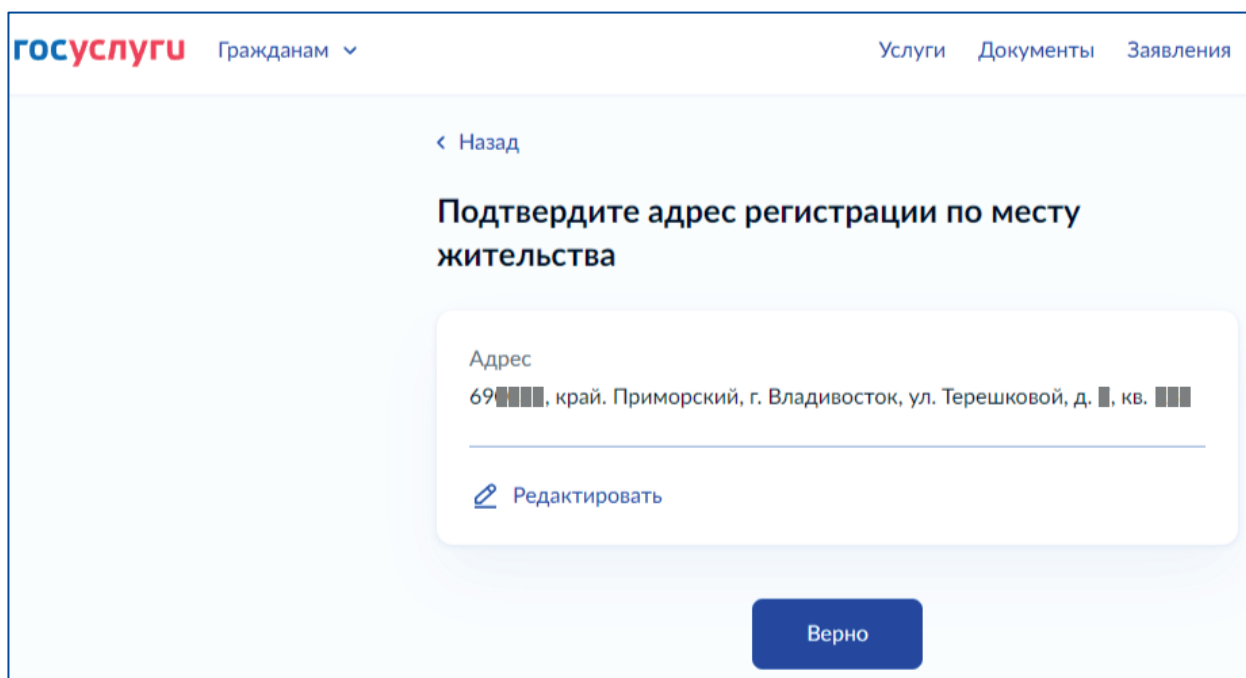

Рис. 3.1. Мобильная версия сайта

Рис. 3.2. Desktopная версия сайта

ПОШАГОВАЯ ИНСТРУКЦИЯ, КОТОРАЯ ПОМОЖЕТ ВЫБРАТЬ УЧАСТКОВУЮ ИЗБИРАТЕЛЬНУЮ КОМИССИЮ НА ВЫБОРАХ ПРЕЗИДЕНТА РОССИЙСКОЙ ФЕДЕРАЦИИ

Шаг 4

Вам будет предложено подтвердить ваш адрес по прописке. Если всё верно, нажмите клавишу «Верно»(рис. 4.1; рис. 4.2).

Рис. 4.1. Мобильная версия сайта

Рис. 4.2. Desktopная версия сайта

ПОШАГОВАЯ ИНСТРУКЦИЯ, КОТОРАЯ ПОМОЖЕТ ВЫБРАТЬ УЧАСТКОВУЮ ИЗБИРАТЕЛЬНУЮ КОМИССИЮ НА ВЫБОРАХ ПРЕЗИДЕНТА РОССИЙСКОЙ ФЕДЕРАЦИИ

Шаг 5

Затем вам будет предложено подтвердить правильность ваших паспортных данных. Так же нажмите **«Верно»**(рис. 5.1; рис. 5.2).

The screenshot shows a desktop interface for verifying passport data. At the top left is a back arrow and the text "Назад". The main heading is "Проверьте корректность паспортных данных". Below this, the user's name is displayed as "Петрович". The form contains the following fields: