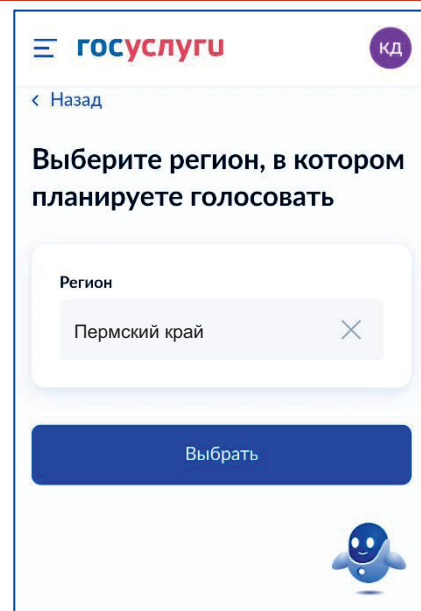

Рис. 5.2. Мобильная версия сайта

ПОШАГОВАЯ ИНСТРУКЦИЯ, КОТОРАЯ ПОМОЖЕТ ВЫБРАТЬ УЧАСТКОВУЮ ИЗБИРАТЕЛЬНУЮ КОМИССИЮ НА ВЫБОРАХ ПРЕЗИДЕНТА РОССИЙСКОЙ ФЕДЕРАЦИИ

Шаг 6

Далее вам предложат подтвердить правильность вашего мобильного телефона (рис. 6.1; рис. 6.2). Важно, чтобы это был реально работающий у вас телефон, ведь в дальнейшем на него придёт код подтверждения.

Рис. 6.1. Мобильная версия сайта

Рис. 6.2. Десктопная версия сайта

ПОШАГОВАЯ ИНСТРУКЦИЯ, КОТОРАЯ ПОМОЖЕТ ВЫБРАТЬ УЧАСТКОВУЮ ИЗБИРАТЕЛЬНУЮ КОМИССИЮ НА ВЫБОРАХ ПРЕЗИДЕНТА РОССИЙСКОЙ ФЕДЕРАЦИИ

Шаг 7

Затем вас попросят выбрать регион, где вы хотите проголосовать в день голосования (рис. 7.1; рис. 7.2). Портал сам предложит названия, как вы только начнёте вводить текст.

Рис. 7.1. Мобильная версия сайта

Рис. 7.2. Десктопная версия сайта

ПОШАГОВАЯ ИНСТРУКЦИЯ, КОТОРАЯ ПОМОЖЕТ ВЫБРАТЬ УЧАСТКОВУЮ ИЗБИРАТЕЛЬНУЮ КОМИССИЮ НА ВЫБОРАХ ПРЕЗИДЕНТА РОССИЙСКОЙ ФЕДЕРАЦИИ

Шаг 8

Далее нужно ввести адрес того места, где вы хотите проголосовать. Портал «Госуслуги» предложит карту с указанием всех УИКов, которые есть рядом (рис. 8.1; рис. 8.2). Сами УИКи обозначены синими значками. Слева будут их адреса.